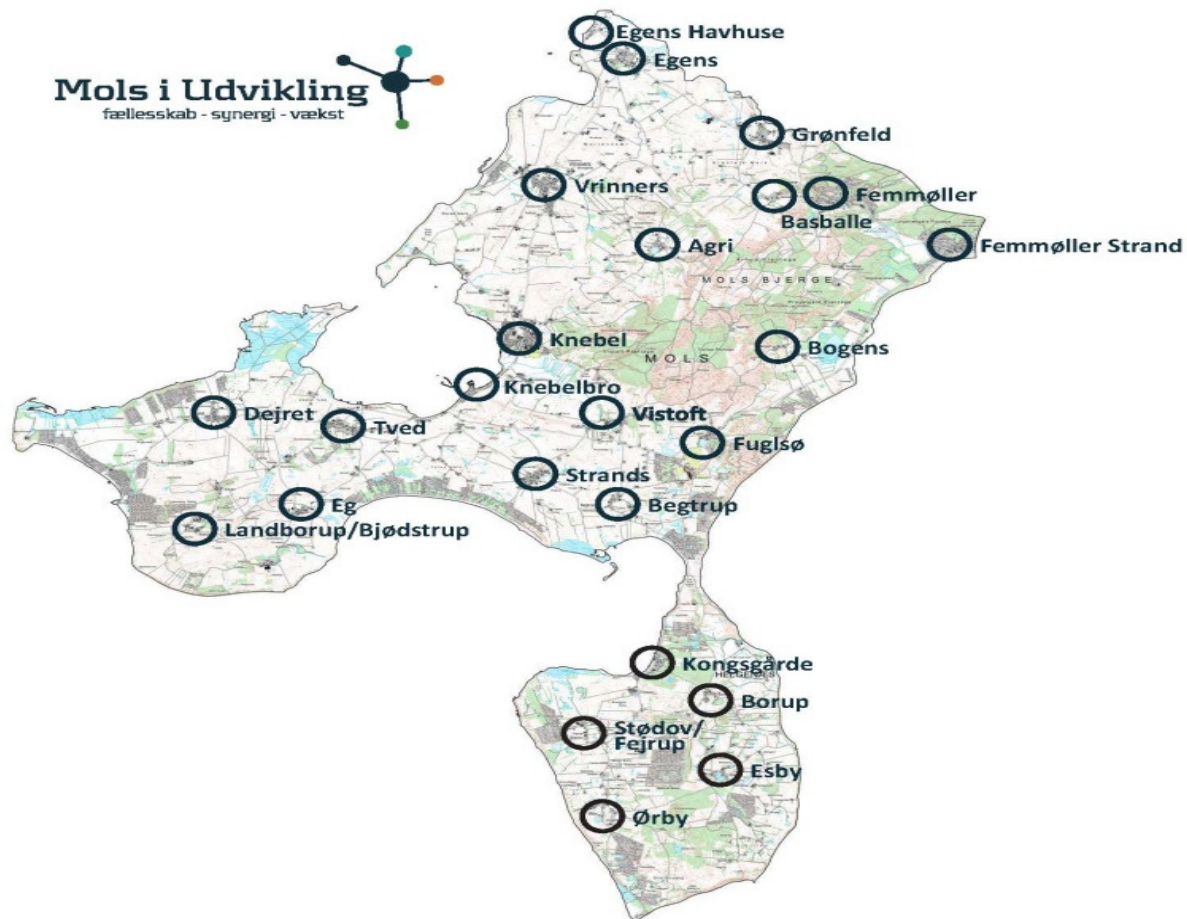

Børnenes Mols og Helgenæs

Region Midtjylland, webinar 2. marts 2021

MOLS I UDVIKLING

– en meget aktiv landsbyklynge

Mols i Udvikling
fællesskab - synergi - vækst

Mols i Udvikling
fællesskab - synergi - vækst

Om Mols i Udvikling

- Frivillige grupper
- IF Mols
- Molsskolen og Børnehuset Mols (ledelse + fællesbestyrelse)
- Molshallen
- Ældrecentret Lyngparken
- Kirkerne på Mols og Helgenæs

Formål: at gøre Mols og Helgenæs til et endnu bedre sted at bo og besøge.